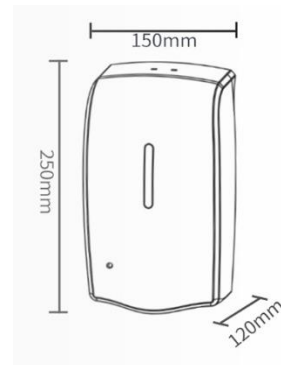

- Couleur : Blanche
- Contenance : 1000 ml
- Dimensions : 250 x 150 x 120 mm
- Volume unitaire : 0.6 - 1.8 ml
- Poids net : 0.5 kg - 0.8 kg
- Alimentations : 4 piles ou sur secteur
- Applications : Idéal pour les espaces publics, les toilettes, les restaurants, les hôpitaux ...