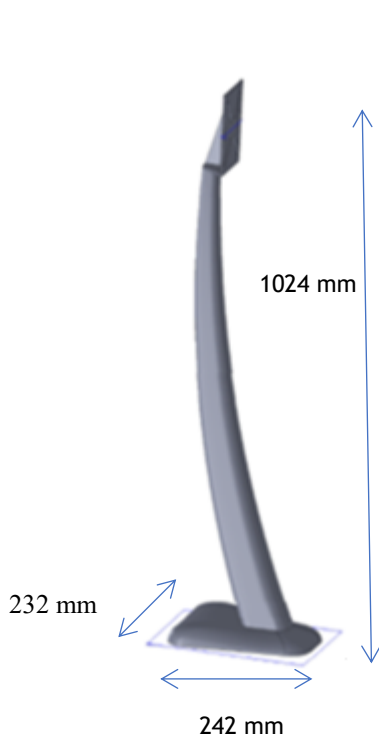

NOVATEC

Grande Rue – Bat1. Les terrasses de Belledonne – 38660 LE TOUVET - France

Tél : 06 86 46 58 80 - novatecpro@bbox.fr

Siret 5099064180017 - Capital de 12 000,00 €