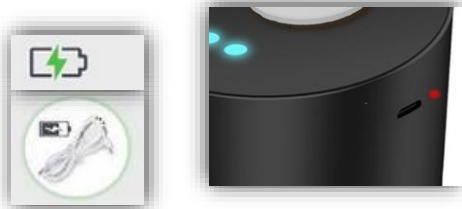

L'Élegance de la Désinfection Intelligente Portative ...

Facilement transportable, cet appareil compact convient à tout type de lieu, sans aucune fixation murale nécessaire.

Technologie Infrarouge intégrée
Détection de proximité jusqu'à 11.5 cm de distance, grâce à ses capteurs photosensibles.

Système de batterie rechargeable avec port micro USB.

Le voyant d'indication de charge s'éteint lorsque la charge est complète.

Le design du réservoir amovible plus sécuritaire et plus hygiénique d'utilisation (prolifération de bactéries moindre) permet un nettoyage optimal de la cartouche. Capacité de 100 ml, pour un volume de pulvérisation pouvant atteindre jusqu'à 40/ 60 ml par heure.

Facile d'utilisation, il suffit de maintenir 3 secondes le bouton on/off pour allumer et 2 secondes pour éteindre.

NUAGE est la solution idéale pour une désinfection personnalisée !