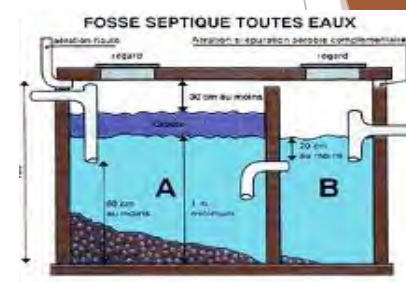

Applications

- Tracteurs
- Machines agricoles
- Ateliers de maintenance agricole

Produits complémentaires

Références	Les + produits	Applications
 7323 Puissant destructeur d'odeurs surodorant	→ Puissant destructeur d'odeurs et de composés volatils malodorants. → Apporte en terminal, un effet odoriférant avec rémanence. → Neutralisant destructeurs des mauvaises odeurs à proximité de locaux d'élevages, → Réduit, élimine les nuisances vis à vis des habitants riverains	- Tas de fumiers - Proximité de locaux d'élevages, - Fosses et matériels d'épandage des lisiers malodorants, - conteneurs, bennes à ordures, égouts,...
 7300 Traitement biologique des fosses toutes eaux et fosses septiques	→ Dégradant biologique à action rapide → Epuration autonome → Détruits les mauvaises odeurs de fosses fonctionnant mal → Ecologique, limite l'engorgement	- Bacs à graisses - Bacs à fécule - Fosses septiques - Fosses de décantation - Canalisations - Evacuations
 1220 Insecticide barrière de contact	→ Prêt à l'emploi, → Appliqué sur des surfaces ou supports affectionnés par les insectes, réalise une barrière insecticide particulièrement active contre les différentes espèces → Rémanence de 1 à 3 Mois selon supports et usages → Agit sur les insectes volants, rampants et acariens	- Proximité de locaux d'élevages, - Entrées des locaux de transformation du lait - Couvertures
CANON Canon à mousse Spécial application MOUSSE ACTIVE	→ Portatif → Rapidement raccordable à un nettoyeur haute pression → Permet la pulvérisation des produits sous forme de mousse active, pour une meilleure efficacité et sécurité pour l'applicateur → Pour des applications plus rapides, économiques, visuelles et moins consommatrices en eau	- Nettoyage des véhicules, tracteurs, engins, machines agricoles - Nettoyage désinfection des bâtiments d'élevage.